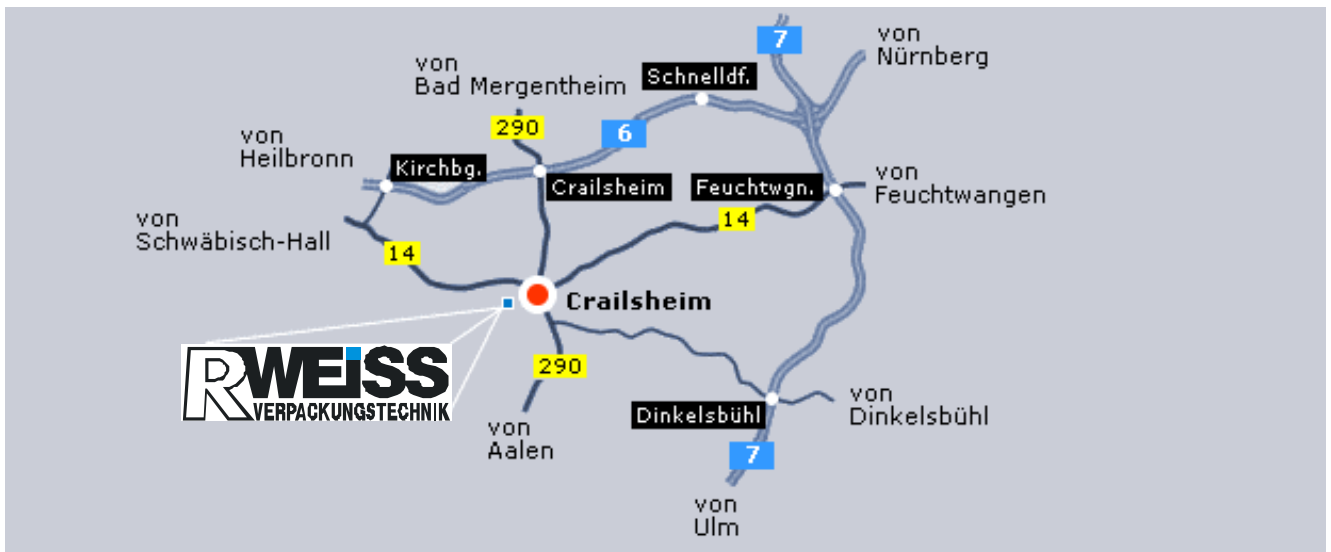

## Ihr Weg zu R.WEISS Verpackungstechnik

**Variante A - Autobahn A6 - Abfahrt Nr. 45** (Crailsheim/Kirchberg)

- In Richtung Crailsheim; nach ca. 1 km links abbiegen nach Crailsheim.
- Nach ca. 5 km Stadtteil Roßfeld; im ersten Kreisverkehr der erste Abzweig.
- Nach ca. 1 km zweiter Kreisverkehr, dritter Abzweig in die Roßfelder Strasse.
- Nach ca. 1 km CleanPark; davor links abbiegen, nach 100 m Rechtsbiegung folgen.
- Nach weiteren ca. 350 m auf der linken Seite R.WEISS-Gebäude.

**Variante B - Autobahn A6 - Abfahrt Nr. 46** (Crailsheim/Satteldorf/Blaufelden/Schrozberg)

- In Richtung Crailsheim; gut ausgebaute Strasse (B290).
- Nach ca. 4 km vor der Ampel nach rechts Richtung Schwäbisch Hall.
- Nach ca. 4 km erster Kreisverkehr; zweiter Abzweig.
- Nach ca. 1 km zweiter Kreisverkehr; zweiter Abzweig.
- Nach ca. 1 km dritter Kreisverkehr, dritter Abzweig in die Roßfelder Strasse.
- Nach ca. 1 km CleanPark; davor links abbiegen, nach 100 m Rechtsbiegung folgen.
- Nach weiteren ca. 350 m auf der linken Seite das R.WEISS-Gebäude.

Jeweils an den Hausecken ist unser Firmenlogo gut sichtbar angebracht. Bitte parken Sie direkt vor dem Gebäude und melden sich am Empfang an.

- **Bitte achten Sie auf die Geschwindigkeitsbeschränkungen.**

Wir wünschen Ihnen eine gute Anreise und freuen uns auf Ihren Besuch!

Mit freundlichen Grüßen aus Crailsheim

**R.WEISS Verpackungstechnik**