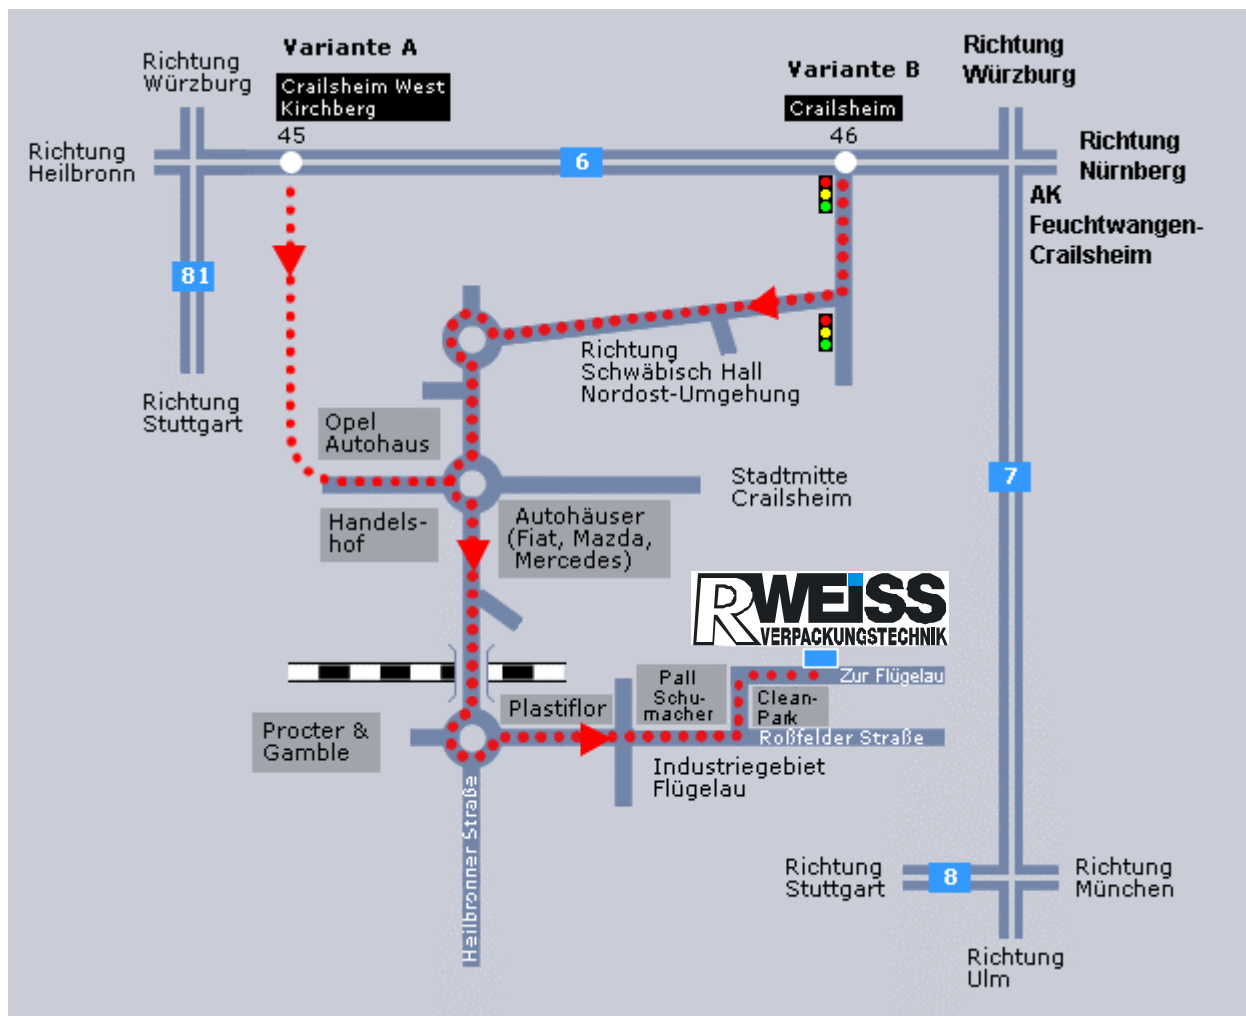

## Ihr Weg zu R.WEISS Verpackungstechnik

**Variante A - Autobahn A6 - Abfahrt Nr. 45** (Crailsheim/Kirchberg)

- In Richtung Crailsheim; nach ca. 1 km links abbiegen nach Crailsheim.
- Nach ca. 5 km Stadtteil Roßfeld; im ersten Kreisverkehr der erste Abzweig.
- Nach ca. 1 km zweiter Kreisverkehr, dritter Abzweig in die Roßfelder Strasse.
- Nach ca. 1 km CleanPark; davor links abbiegen, nach 100 m Rechtsbiegung folgen.
- Nach weiteren ca. 350 m auf der linken Seite R.WEISS-Gebäude.

**Variante B - Autobahn A6 - Abfahrt Nr. 46** (Crailsheim/Satteldorf/Blaufelden/Schrozberg)

- In Richtung Crailsheim; gut ausgebaute Strasse (B290).
- Nach ca. 4 km vor der Ampel nach rechts Richtung Schwäbisch Hall.
- Nach ca. 4 km erster Kreisverkehr; zweiter Abzweig.
- Nach ca. 1 km zweiter Kreisverkehr; zweiter Abzweig.
- Nach ca. 1 km dritter Kreisverkehr, dritter Abzweig in die Roßfelder Strasse.
- Nach ca. 1 km CleanPark; davor links abbiegen, nach 100 m Rechtsbiegung folgen.
- Nach weiteren ca. 350 m auf der linken Seite das R.WEISS-Gebäude.

Jeweils an den Hausecken ist unser Firmenlogo gut sichtbar angebracht. Bitte parken Sie direkt vor dem Gebäude und melden sich am Empfang an.

- **Bitte achten Sie auf die Geschwindigkeitsbeschränkungen.**

Wir wünschen Ihnen eine gute Anreise und freuen uns auf Ihren Besuch!

Mit freundlichen Grüßen aus Crailsheim

**R.WEISS Verpackungstechnik**